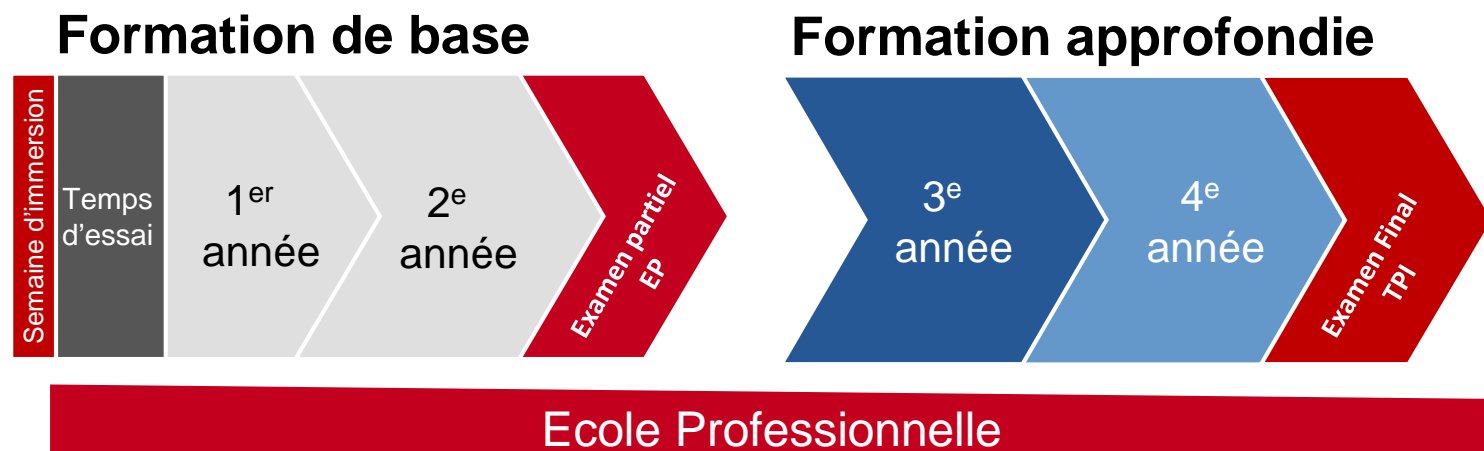

# DÉROULEMENT DE L'APPRENTISSAGE 4 ANS (schématique)

La formation de base se déroule exclusivement dans le **Centre de Formation Professionnel**.

Suivie de 50-55 jours de Cours Interentreprise CIE

La formation approfondie se déroule selon un plan de déplacement-formation, dans les **différents départements de l'entreprise**.